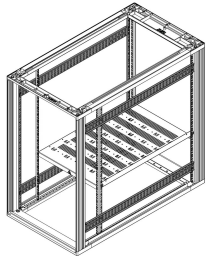

# Novastar Miembro de profundidad

Miembro de profundidad que es ajustable en incrementos de 1 U en la altura.

## CARACTERÍSTICAS

Para la asamblea en los verticales del gabinete

Ajustable en incrementos de 1 U

## ESPECIFICACIONES

**Tipo de producto:** Corchete

Table 1/1

Número de catálogo	Fondo	Material	Acabado	Cantidad del paquete	Tipo	Unidad de paquete
27230-170	900mm	Acero	Aluminio-Zinc plateado	2	Miembro de profundidad	Par
27230-169	800mm	Acero	Aluminio-Zinc plateado	2	Miembro de profundidad	Par
27230-167	500mm	Acero	Aluminio-Zinc plateado	2	Miembro de profundidad	Par
27230-171	1000mm	Acero	Aluminio-Zinc plateado	2	Miembro de profundidad	Par