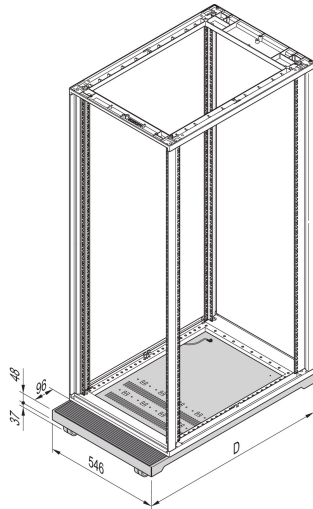

# Novastar Zócalo móvil

Zócalo base móvil de aluminio con capacidad de carga de 200 kg, para armarios de aluminio con 600 mm de ancho.

## CARACTERÍSTICAS

St, 2 mm

4 ruedas

Estera de goma, 3 mm

Capacidad de carga 200 kg

Altura base/zócalo H = 100 mm

## ESPECIFICACIONES

**Tipo de producto:** Gabinete / base de bastidor

**Material:** Acero

Table 1/2

Número de catálogo	Anchura	Fondo	Cantidad del paquete	Color	Código de color	Acabado
--------------------	---------	-------	----------------------	-------	-----------------	---------