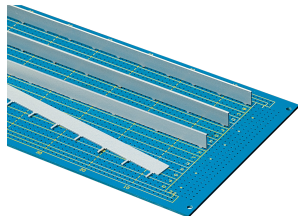

# PCB Busbar para la distribución de energía

Las barras de busque le permitirán aumentar los rendimientos de PCB, la confiabilidad y la longevidad de las placas de circuitos. También son ahorradores de costos; los remaches de montaje y los tornillos de instalación no son necesarios para el montaje de la placa de circuito.

## CARACTERÍSTICAS

Distribución de potencia a circuitos impresos y backplanos

Supresión de interferencias, aumento de la rigidez

Eliminación de fallas

## ESPECIFICACIONES

**Tipo de producto:** Barra de autobús

**Material:** Cobre

**Acabado:** Estaño plateado

Table 1/1

Número de catálogo	Longitud	Cantidad del paquete
30925-001	216.3mm	1
30925-006	333.2mm	1
30925-005	206.2mm	1
30925-004	328.1mm	1
30925-002	338.3mm	1