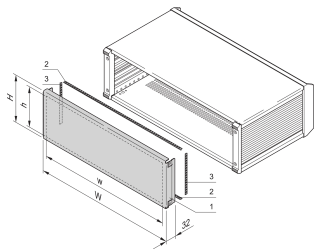

Panel trasero PropacPRO EMC, ancho completo

El panel trasero EMC, ancho completo para la caja PropacPRO se monta en el marco de la caja. No tiene perforación. El blindaje se realiza con juntas textiles EMC.

CERTIFICACIONES

CARACTERÍSTICAS

Panel de aluminio, 1,5 mm, con cierre para puesta a tierra / GND

Monturas en el caso (izquierda, derecha)

Sin perforación

ESPECIFICACIONES

| | |
|------------------------------|---------------------|
| Material: | Aluminio |
| Acabado: | Anodizado; Pasivado |
| Compatible con: | Casos |
| Familia de productos: | PropacPRO |
| Tipo: | Panel trasero |
| Tipo de producto: | Panel lateral |

Table 1/1

| Número de catálogo | Altura del rack | Ancho del rack | Cantidad del paquete |
|--------------------|-----------------|----------------|----------------------|
| 24576-247 | 3U | 28HP | 1 |
| 24576-244 | 2U | 42HP | 1 |
| 24576-258 | 6U | 84HP | 1 |
| 24576-248 | 3U | 42HP | 1 |