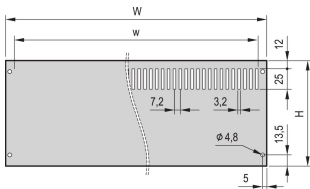

Panel trasero PropacPRO, ancho completo, sin blindaje

El panel trasero, ancho completo para PropacPRO Case se monta en el marco de la caja. Con o sin ranuras ventiladas.

CERTIFICACIONES

CARACTERÍSTICAS

Panel de aluminio, 2,0 mm (84 HP 2,5 mm)

Table 1/2

Número de catálogo	Altura del rack	Ancho del rack	Característica de diseño	Cantidad del paquete
24576-153	4U	63HP	Perforado	1
24576-145	2U	63HP	Perforado	1
24576-050	3U	84HP	No perforado	1

Número de catálogo	Altura del rack	Ancho del rack	Característica de diseño	Cantidad del paquete
24576-149	3U	63HP	Perforado	1
24576-150	3U	84HP	Perforado	1
24576-049	3U	63HP	No perforado	1
24576-052	4U	42HP	No perforado	1
24576-148	3U	42HP	Perforado	1
24576-045	2U	63HP	No perforado	1
24576-152	4U	42HP	Perforado	1
24576-053	4U	63HP	No perforado	1
24576-047	3U	28HP	No perforado	1
24576-054	4U	84HP	No perforado	1
24576-048	3U	42HP	No perforado	1
24576-154	4U	84HP	Perforado	1
24576-146	2U	84HP	Perforado	1
24576-044	2U	42HP	No perforado	1
24576-046	2U	84HP	No perforado	1
24576-158	6U	84HP	Perforado	1
24576-147	3U	28HP	Perforado	1