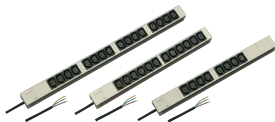

Tira de zócalo, IEC C13

PDU modular y compacta con muchos elementos funcionales. Utilizando un chasis de aluminio de 1 U por 1 U, la PDU se puede integrar fácilmente en un rack con salidas IEC C13.

CERTIFICACIONES

CARACTERÍSTICAS

230 V, 10 A

Montaje horizontal y vertical

Las tiras de enchufe se pueden girar a través de las cuatro direcciones (en incrementos de 90°) durante la instalación

Tiras de enchufe con enchufes IEC 60320-C13

Cable de conexión de 2 m, extremo abierto con férulas

De acuerdo con IEC 60320

Altura de montaje 1 U

ESPECIFICACIONES

Material: Aluminio; Poliamida

Color: Gris

Tipo de producto: Socket Strip

Table 1/2

60110-292	IEC C13	16	No	230V	1	44mm
60110-290	IEC C13	8	No	230V	1	44mm
60110-291	IEC C13	12	No	230V	1	44mm

Table 2/2

Número de catálogo	Acabado	Longitud
60110-292	Anodizado	608.5mm
60110-290	Anodizado	438.5mm
60110-291	Anodizado	438.5mm