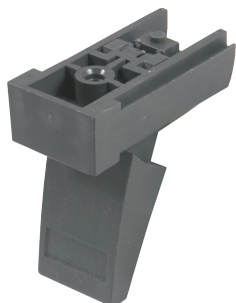

# Pie de punta para chasis, plástico

Flexible y robusto pie de punta para chasis, con capacidad de carga de 25 kg por pie. Adecuado para RatiopacPRO/-AIR, PropacPRO, CompacPRO, Comptec e Interscale.

## CARACTERÍSTICAS

Los agujeros de montaje se proporcionan en la parte inferior del caso

Capacidad de carga 25 kg por pie, peso máximo de la caja: 50 kg