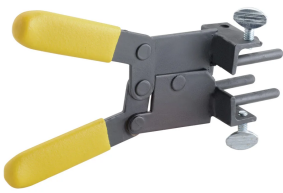

# Mordaza de mango, Mini EZ

### CARACTERÍSTICAS

Los mordazas de mango Mini EZ normalmente se incluyen con el molde

Consulte los requisitos del kit nVent ERICO Cadweld o molde nVent ERICO Cadweld específicos para determinar los requisitos de mordaza de mango