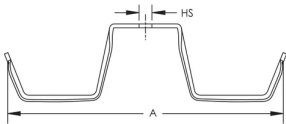

Table 1/2

Número de catálogo	Número de artículo	Material	Acabado	Capacidad del cable, Cat 5e	Capacidad del cable, Cat 6	Capacidad del cable, Cat 6A
CAT100CM	181976	Acero	Electro galvanizado	70	50	30

Table 2/2

Número de catálogo	Número de artículo	A	Zona	Tamaño de taladro (HS)
CAT100CM	181976	185mm	80.2mm²	9.5mm

DETALLES ADICIONALES DEL PRODUCTO

El área mostrada indica el valor combinado de ambos lados. Dividir entre 2 el área de cada lado.

DIAGRAMAS

ADVERTENCIA

Los productos nVent deben instalarse y usarse solo como se indica en las hojas de instrucciones y materiales de capacitación del producto nVent. Instruction sheets are available at www.nvent.com and from your nVent customer service representative. La instalación incorrecta, el mal uso, la aplicación incorrecta u otras fallas en el seguimiento completo de las instrucciones y advertencias de nVent pueden causar el mal funcionamiento del producto, daños a la propiedad, lesiones corporales graves y la muerte y/o anular la garantía.