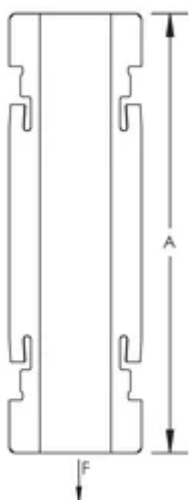

CATHPTM	181069	Spring Steel	nVent CADDY Armour	111mm	890N

DIAGRAMAS

ADVERTENCIA

Los productos nVent deben instalarse y usarse solo como se indica en las hojas de instrucciones y materiales de capacitación del producto nVent. Instruction sheets are available at www.nvent.com and from your nVent customer service representative. La instalación incorrecta, el mal uso, la aplicación incorrecta u otras fallas en el seguimiento completo de las instrucciones y advertencias de nVent pueden causar el mal funcionamiento del producto, daños a la propiedad, lesiones corporales graves y la muerte y/o anular la garantía.

Nuestra poderosa cartera de marcas:

CADDY ERICO HOFFMAN ILSCO SCHROFF TRACHTE