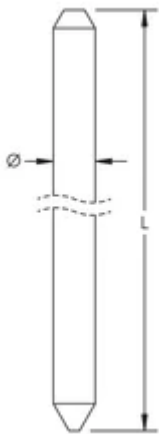

Número de catálogo	Diámetro de la varilla de conexión a tierra, nominal	Diámetro de la varilla de conexión a tierra, real (Ø)	Longitud (L)	Peso por unidad	Certificaciones
LPC711	3/4"	19.1 mm	3.05mm	7.7 kg	cUL, UL
654400	1"	25.4 mm	3mm	13.5 kg	
6544M18	1"	25.4 mm	1.8mm	8.11 kg	

DETALLES ADICIONALES DEL PRODUCTO

Debido a la suavidad inherente del material de cobre, se debe prestar consideración especial cuando se inserta este producto dentro del suelo.

DIAGRAMAS

ADVERTENCIA

Los productos nVent deben instalarse y usarse solo como se indica en las hojas de instrucciones y materiales de capacitación del producto nVent. Instruction sheets are available at www.nvent.com and from your nVent customer service representative. La instalación incorrecta, el mal uso, la aplicación incorrecta u otras fallas en el seguimiento completo de las instrucciones y advertencias de nVent pueden causar el mal funcionamiento del producto, daños a la propiedad, lesiones corporales graves y la muerte y/o anular la garantía.