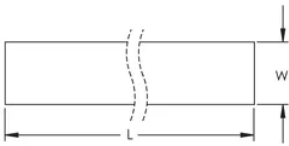

ESPECIFICACIONES

Table 1/2

Número de catálogo	Número de artículo	Material	Acabado	Anchura (W)	Espesor (T)	Longitud (L)
A811A26F500		Cobre	Desnudo	50.8 mm	0.4 mm	152.4m
A811A26F50		Cobre	Desnudo	50.8 mm	0.4 mm	15.2m
A811A26W4F500		Cobre	Desnudo	101.6 mm	0.4 mm	152.4m
TCEC30230	197650	Cobre	Desnudo	30 mm	2 mm	30m
A811C20F100		Cobre	Desnudo	76.2 mm	0.8 mm	30.5m
A811C20F20		Cobre	Desnudo	76.2 mm	0.8 mm	6.1m
TCHGSP3530		Acero	Caliente-inmersión galvanizada	35 mm	3 mm	30m
TCHSSP3530		Acero inoxidable 304 (EN 1,4301)	Desnudo	35 mm	3 mm	30m

Table 2/2

Número de catálogo	Número de artículo	Peso por unidad
--------------------	--------------------	-----------------

A811A26F500		0.23 kg
A811A26F50		0.23 kg
A811A26W4F500		0.34 kg
TCEC30230	197650	0.53 kg
A811C20F100		0.61 kg
A811C20F20		0.61 kg
TCHGSP3530		0.82 kg
TCHSSP3530		1.6 kg

DETALLES ADICIONALES DEL PRODUCTO

Hay longitudes cortadas a pedido (CTO) disponibles por un coste adicional.

El peso de la unidad es por metro (3,28').

DIAGRAMAS

ADVERTENCIA

Los productos nVent deben instalarse y usarse solo como se indica en las hojas de instrucciones y materiales de capacitación del producto nVent. Instruction sheets are available at www.nvent.com and from your nVent customer service representative. La instalación incorrecta, el mal uso, la aplicación incorrecta u otras fallas en el seguimiento completo de las instrucciones y advertencias de nVent pueden causar el mal funcionamiento del producto, daños a la propiedad, lesiones corporales graves y la muerte y/o anular la garantía.