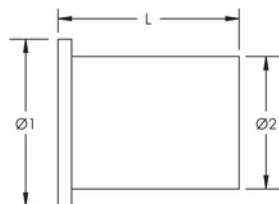

DIAGRAMAS

ADVERTENCIA

Los productos nVent deben instalarse y usarse solo como se indica en las hojas de instrucciones y materiales de capacitación del producto nVent. Instruction sheets are available at www.nvent.com and from your nVent customer service