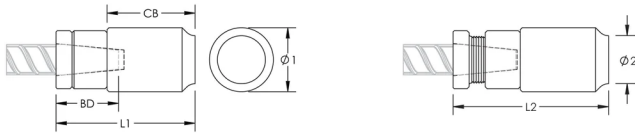

Diseñado para cumplir: AASHTO;ABNT NBR 8548:1984;ACI 318 Tipo 1 (rendimiento especificado del 125%);ACI 318 Tipo 2 (tracción especificada);ACI 349;ACI 359;AS3600

Cantidad del paquete: 12

DETALLES ADICIONALES DEL PRODUCTO

Bar dimensions and weights listed may vary by region. Coupler sizes not shown may be available by special order. Contact your nVent LENTON representative for more information.

DIAGRAMAS

ADVERTENCIA

Los productos nVent deben instalarse y usarse solo como se indica en las hojas de instrucciones y materiales de capacitación del producto nVent. Instruction sheets are available at www.nvent.com and from your nVent customer service representative. La instalación incorrecta, el mal uso, la aplicación incorrecta u otras fallas en el seguimiento completo de las instrucciones y advertencias de nVent pueden causar el mal funcionamiento del producto, daños a la propiedad, lesiones corporales graves y la muerte y/o anular la garantía.

Norteamérica

+1.800.753.9221

Opción 1: Atención al cliente

Opción 2: Soporte técnico

Europa

Países Bajos:

+31 800-0200135

Francia:

+33 800 901 793

Europa

Alemania:

800 1890272

Otros países:

+31 13 5835404

Asia-Pacífico

Shanghái:

+86 21 2412 1618/19

Sídney:

+61 2 9751 8500

Nuestra poderosa cartera de marcas:

CADDY

ERICO

HOFFMAN

ILSCO

SCHROFF

TRACHTE