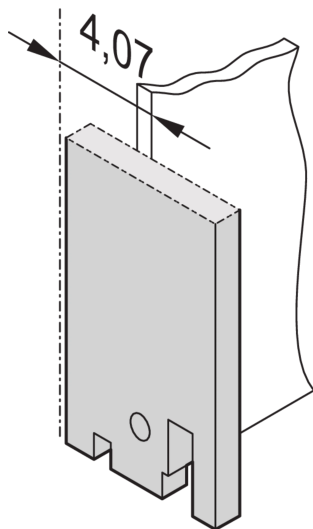

# 19" Panel frontal, llano

Panel frontal sin o con SUB-D-, ST tipo 3- 0 FDDI recorte.

## CARACTERÍSTICAS

19" Panel frontal sin recorte

## ESPECIFICACIONES

<b>Fondo:</b>	2.5mm
<b>Material:</b>	Aluminio
<b>Tipo de accesorio:</b>	Panel frontal
<b>Tipo de producto:</b>	Panel frontal

Table 1/2

Número de catálogo	Altura del rack	Ancho del rack	Cantidad del paquete	Acabado frontal	Acabado trasero	Código de color
30118-328	3U	4HP	1	Pintado	Conductivo	RAL 7035

Table 2/2

Número de catálogo	Acabado	Altura	Anchura
30118-328	Polvo recubierto	128.4mm	19.98mm
30118-331	Polvo recubierto	128.4mm	141.9mm
30118-330	Polvo recubierto	128.4mm	70.78mm
30118-329	Polvo recubierto	128.4mm	35.22mm