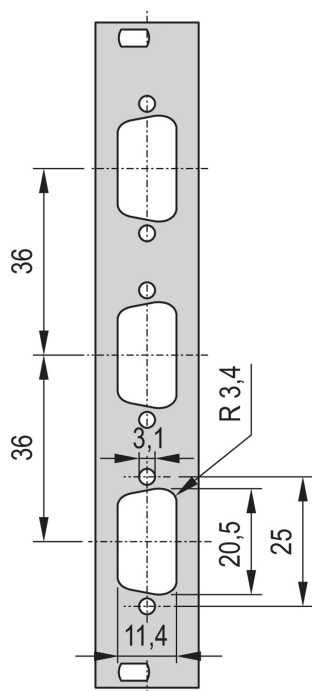

19" panel frontal con SUB-D recorte

Panel frontal de 19" con SUB-D recorte o FDDI recorte.

CERTIFICACIONES

CARACTERÍSTICAS

Panel frontal de 19" con recorte para Sub-D, ST tipo 3 o FDDI

ESPECIFICACIONES

Fondo (D):	2.5mm
Material:	Aluminio
Tipo de accesorio:	Panel frontal
Tipo de producto:	Panel frontal

Table 1/2

Número de catálogo	Altura del rack	Ancho del rack	Cantidad del paquete	Acabado frontal	Acabado trasero	Número de pines
30118-334	3U	4HP	1	Pintado	Conductivo	25
30118-332	3U	4HP	1	Pintado	Conductivo	(3) 9
30118-335	3U	4HP	1	Pintado	Conductivo	25
30118-338	3U	4HP	1	Pintado	Conductivo	(1) 9
30118-336	3U	4HP	1	Pintado	Conductivo	(2) 9

Table 2/2

Número de catálogo	Código de color	Acabado	Altura (H)	Anchura (W)
30118-334	RAL 7035	Polvo recubierto	128.4mm	19.98mm
30118-332	RAL 7035	Polvo recubierto	128.4mm	19.98mm
30118-335	RAL 7035	Polvo recubierto	128.4mm	19.98mm
30118-338	RAL 7035	Polvo recubierto	128.4mm	19.98mm
30118-336	RAL 7035	Polvo recubierto	128.4mm	19.98mm