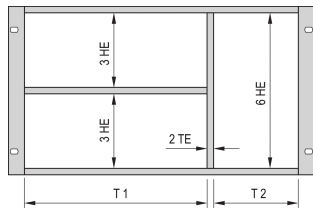

# Kit de montaje combinado para chasis

El montaje combinado permite la opción de dividir un subrack o caja de 6 U alto en secciones de 2 x 3 U y 6 U. Diferentes versiones están disponibles.

## CARACTERÍSTICAS

Diseñado para aceptar Euroboards (100 mm de alto) y Euroboards dobles (233,35 mm de alto)

Subdivisión de la zona de concentración de 6 U en: 2 x 3 U, 1 x 6 U

## ESPECIFICACIONES

<b>Altura del rack:</b>	6U
<b>Tipo:</b>	Combinados
<b>Familia de productos:</b>	EuropacPRO
<b>Tipo de producto:</b>	Kit de montaje
<b>Compatible con:</b>	Subpistas

Table 1/1

Número de catálogo	Cantidad del paquete	Ancho del rack 1	Ancho del rack 2	Material
24562-440	1	40HP	42HP	Aluminio, Aleación de zinc
24562-442	1	42HP	40HP	Aluminio, Aleación de zinc
24562-484	1	84HP		Aluminio, Aleación de zinc
24562-420	1	20HP	62HP	Aluminio, Aleación de zinc