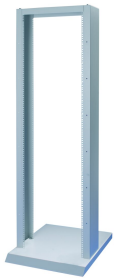

Labrack 19" Rack Verticales abiertos, 39 U

NÚMERO DE CATÁLOGO

20118-742

verticales de 19" para rack abierto o desnudo con capacidad de carga de hasta 200 kg. Estos 19" verticales se pueden montar en una base móvil o estacionaria.

CERTIFICACIONES

CARACTERÍSTICAS

Móvil o estacionario

Varios estantes

Accesorios para canalización de cables

Capacidad de carga fija 200 kg o 150 kg (ver tabla de especificaciones) en un centro de gravedad definido en el centro del bastidor del laboratorio

Recomendado máx. Profundidad de chasis 400 mm

ATRIBUTOS DEL PRODUCTO

Altura del rack: 39U

Altura: 1831mm

Material del bastidor: Acero

Cantidad del paquete: 1

De conformidad con: IEC 60297-3-100

Acabado: Polvo recubierto