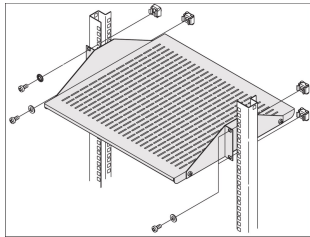

Labrack 19" Equipo de apoyo, 2 U

NÚMERO DE CATÁLOGO

20119-257

Soporte de equipo de 19", 2 U Tipo C con capacidad de carga de 25 kg.

CERTIFICACIONES

CARACTERÍSTICAS

Capacidad de carga estática 25 kg

Altura de montaje 2 U

Protrusión hacia adelante mín. 168 mm

ATRIBUTOS DEL PRODUCTO

Tipo de producto: Plataforma

Familia de productos: Labrack

Tipo: Plataforma de equipo

Material: Acero

Acabado: Polvo recubierto

Altura del rack: 2U

Anchura: 430mm

Fondo: 400mm

Net Weight: 3.13kg

Cantidad del paquete: 1

ADVERTENCIA

Los productos nVent deben instalarse y usarse solo como se indica en las hojas de instrucciones y materiales de capacitación del producto nVent. Instruction sheets are available at www.nvent.com and from your nVent customer service representative. La instalación incorrecta, el mal uso, la aplicación incorrecta u otras fallas en el seguimiento completo de las instrucciones y advertencias de nVent pueden causar el mal funcionamiento del producto, daños a la propiedad, lesiones corporales graves y la muerte y/o anular la garantía.