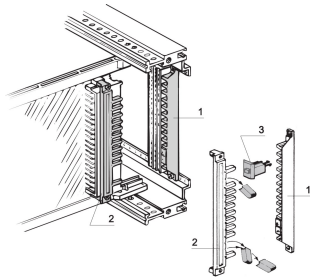

Conector Keying / Codificación Pin

NÚMERO DE CATÁLOGO

20800-078

El pin de codificación del conector se utiliza para proporcionar seguridad contra la inserción incorrecta.

CERTIFICACIONES

CARACTERÍSTICAS

924 posibilidades de teclado/codificación si se utilizan 6 pines de teclado/codificación

Compatible con: Subpistas; Casos

Material: Tereftalato de polibutileno

Cantidad del paquete: 100

Gross Weight: 0.019kg

ADVERTENCIA

Los productos nVent deben instalarse y usarse solo como se indica en las hojas de instrucciones y materiales de capacitación del producto nVent. Instruction sheets are available at www.nvent.com and from your nVent customer service