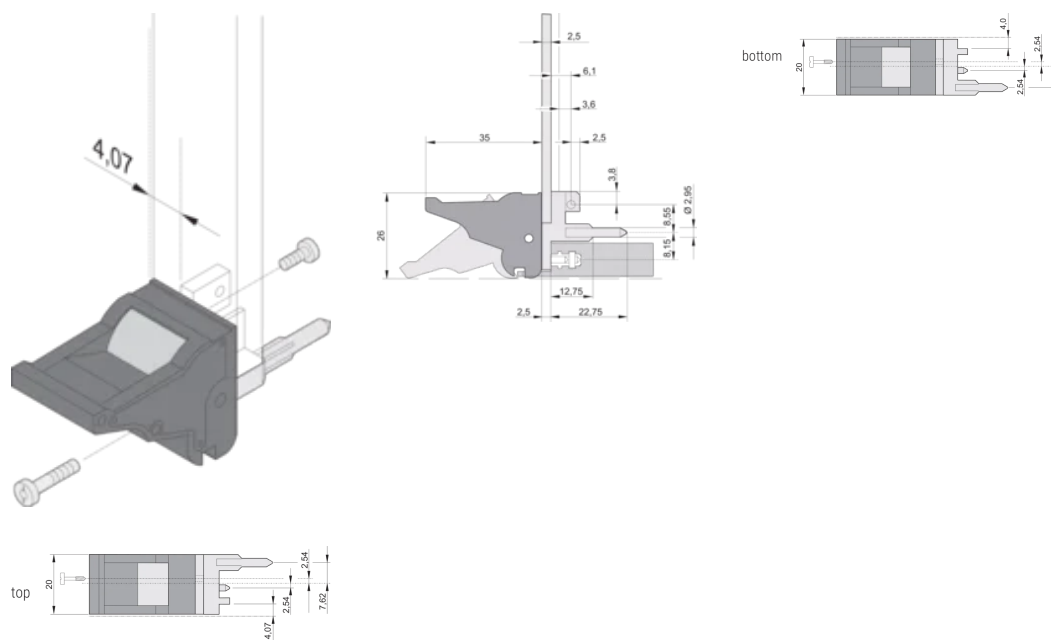

Tipo de mango: IEL; Frente superior; I/O trasero inferior

Grado de inflamabilidad: UL® 94V-0

Color: Jet Black

Código de color: RAL 9005

De conformidad con: EN 45545-2

Fondo (D): 60.45mm

Altura (H): 25.5mm

Material: Policarbonato; Aleación de zinc

Tipo de producto: Maneja

Tipo: Insertor/extractor, estándar

Anchura (W): 19.8mm

Compatible con: Paneles frontales

Net Weight: 0.243kg

DETALLES ADICIONALES DEL PRODUCTO

Por favor, ordene las pegs de codificación y el microswitch por separado.

DIAGRAMAS

ADVERTENCIA

Los productos nVent deben instalarse y usarse solo como se indica en las hojas de instrucciones y materiales de capacitación del producto nVent. Instruction sheets are available at www.nvent.com and from your nVent customer service representative. La instalación incorrecta, el mal uso, la aplicación incorrecta u otras fallas en el seguimiento completo de las instrucciones y advertencias de nVent pueden causar el mal funcionamiento del producto, daños a la propiedad, lesiones corporales graves y la muerte y/o anular la garantía.