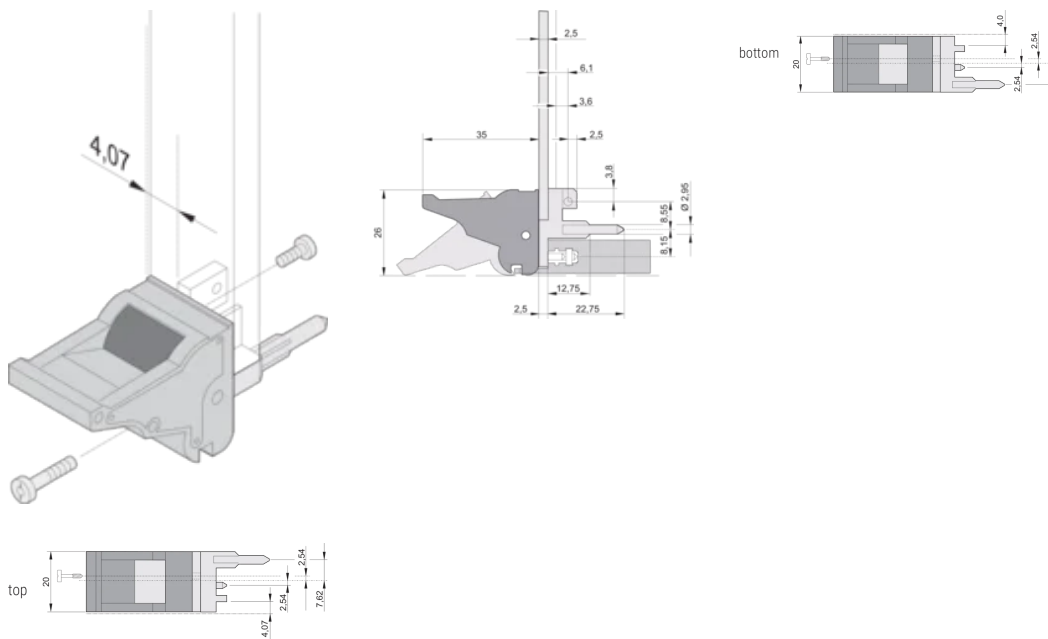

Tipo de mango: IEL; Parte inferior delantera; Top Trasero I/O

Grado de inflamabilidad: UL® 94V-0

Color: Gris

De conformidad con: EN 45545-2

Material: Policarbonato

Tipo de producto: Maneja

Tipo: Insertor/extractor, estándar

Compatible con: Paneles frontales

Gross Weight: 0.247kg

DETALLES ADICIONALES DEL PRODUCTO

Por favor, ordene las pegs de codificación y el microswitch por separado.

DIAGRAMAS

ADVERTENCIA

Los productos nVent deben instalarse y usarse solo como se indica en las hojas de instrucciones y materiales de capacitación del producto nVent. Instruction sheets are available at www.nvent.com and from your nVent customer service representative. La instalación incorrecta, el mal uso, la aplicación incorrecta u otras fallas en el seguimiento completo de las instrucciones y advertencias de nVent pueden causar el mal funcionamiento del producto, daños a la propiedad, lesiones corporales graves y la muerte y/o anular la garantía.