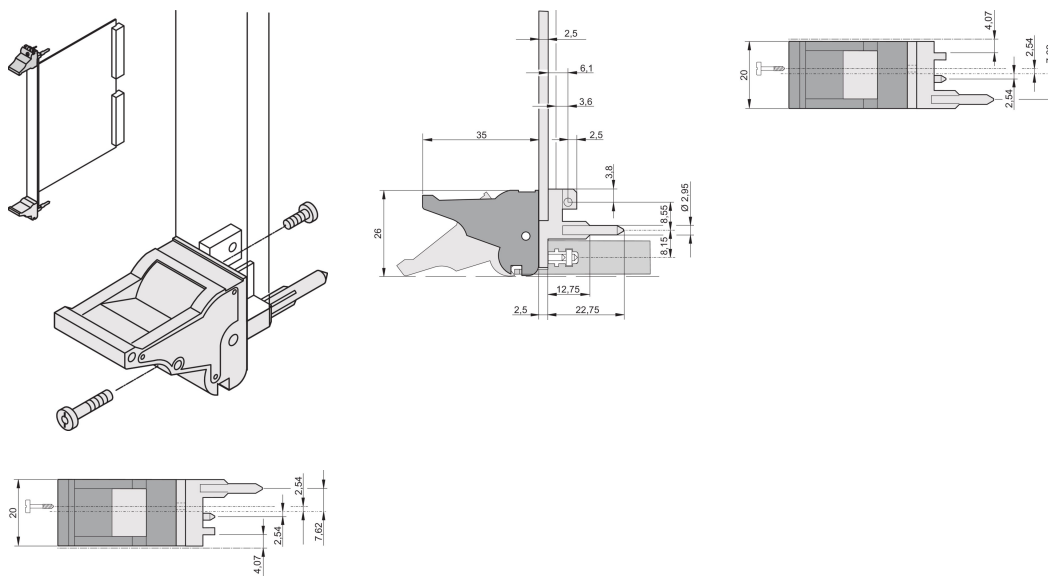

# Mango de insertor/extractor tipo IEL, palanca gris, botón negro, parte superior, 100 piezas

## NÚMERO DE CATÁLOGO

**20817-623**

El mango del insertor/extractor, tipo IEL de acuerdo con IEEE 1101.10. Dos de estos mangos pueden superar una fuerza de palanca única de 700 N (por par).

## CARACTERÍSTICAS

Adecuado para fuerzas de inserción y extracción de hasta 700 N (por par)

De acuerdo con IEEE 1101,10 e IEC 60297-3-102

Se puede montar un microinterruptor