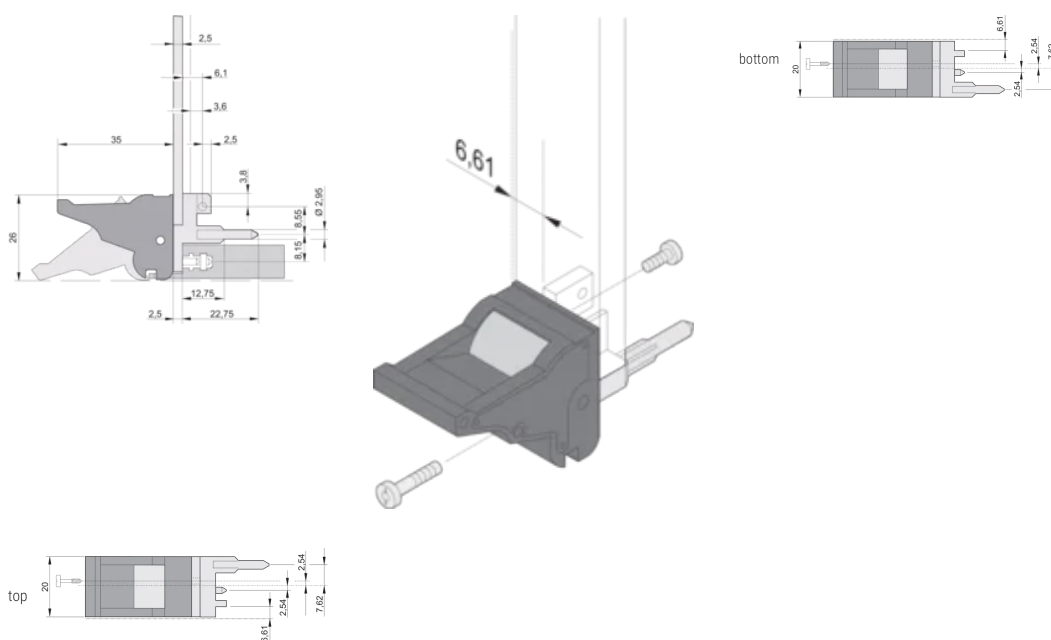

ATRIBUTOS DEL PRODUCTO

Cantidad del paquete: 100

Tipo de mango: IEL; Frente superior

Grado de inflamabilidad: UL® 94V-0

Color: Negro

De conformidad con: EN 45545-2

Material: Policarbonato; Aleación de zinc

Tipo de producto: Maneja

Tipo: Insertor/extractor, 0,1" offset

Compatible con: Paneles frontales

Gross Weight: 2.384kg

DETALLES ADICIONALES DEL PRODUCTO

Por favor, ordene las pegs de codificación y el microswitch por separado.

DIAGRAMAS