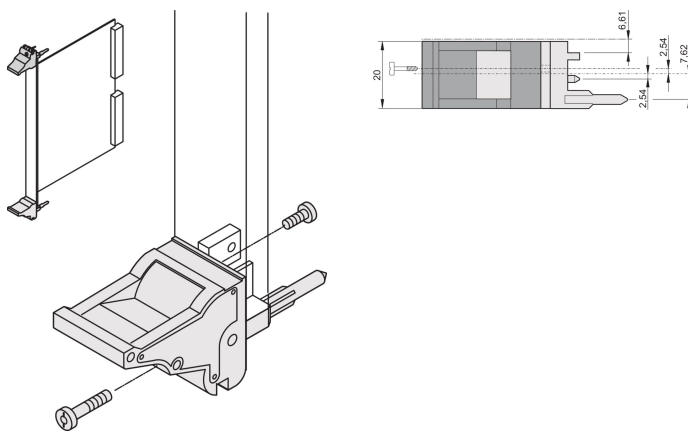

Mango de insertor/extractor tipo IEL, palanca negra, botón gris, parte superior, 100 piezas

NÚMERO DE CATÁLOGO

20817-685

El mango del insertor/extractor, tipo IEL de acuerdo con IEEE 1101.10. 0,1" offset Dos de estos mangos pueden superar una fuerza de palanca de 700N (por par).

CERTIFICACIONES

CARACTERÍSTICAS

Adecuado para fuerzas de inserción y extracción de hasta 700 N (por par)

De acuerdo con IEEE 1101,10 e IEC 60297-3-102

Se puede montar un microinterruptor

0,1" Offset se utiliza para PSU con SMD Plus

ATRIBUTOS DEL PRODUCTO

Cantidad del paquete: 100

Tipo de mango: IEL; Frente superior

Grado de inflamabilidad: UL® 94V-0

Color: Negro

De conformidad con: EN 45545-2

Material: Policarbonato; Aleación de zinc

Tipo de producto: Maneja

Tipo: Insertor/extractor, 0,1" offset

Compatible con: Paneles frontales

Gross Weight: 2.384kg

DETALLES ADICIONALES DEL PRODUCTO

Por favor, ordene las pegs de codificación y el microswitch por separado.

DIAGRAMAS