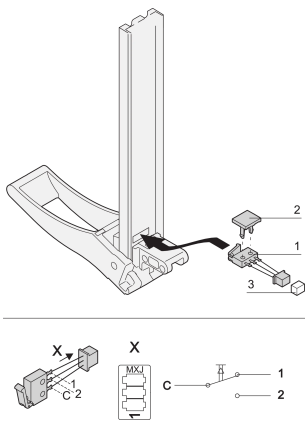

Unidad Enchufable Microswitch para Mango XL con Cable y Enchufe

NÚMERO DE CATÁLOGO

20817-877

Micro Swicth para panel frontal XL.

CERTIFICACIONES

CARACTERÍSTICAS

Vida electora \geq 20.000 ciclos de conmutación

PLÁSTICO, PC, UL 94 V-0

Molex conector de carcasa

Conectores de acoplamiento adecuados no incluidos en el volumen de suministro

La vida \geq 20.000 ciclos de conmutación

Rango de funcionamiento de -25 °C a +70 °C.

Micro interruptor para mango XL

Max. Corriente conmutada 50 mA

Molex crimp contacto y clip de fijación

ATRIBUTOS DEL PRODUCTO

Tipo de producto: Conmutador

Compatible con: Paneles frontales

Cantidad del paquete: 10

Fondo: 35.59mm

Gross Weight: 0.012kg

Altura: 8.2mm

Material: Tereftalato de polibutileno

Anchura: 7.84mm

DETALLES ADICIONALES DEL PRODUCTO

Conector de acoplamiento no incluido en la entrega. Conectores de acoplamiento de Molex por ejemplo 53261-0319, 53048-0310, 53047-0310, 53398-0319, 51047?0300.