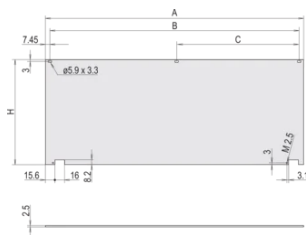

De conformidad con: IEC 60297-3-101; IEEE 1101.1/10

Fondo (D): 2.5mm

Apantallamiento EMC: No

Acabado: Anodizado

Altura (H): 261.8mm

Material: Aluminio

Tipo de producto: Panel frontal

Tipo: Panel frontal sin mango

Anchura (W): 426.4mm

Net Weight: 0.93kg

DETALLES ADICIONALES DEL PRODUCTO

El panel frontal se puede quitar en posición abierta (> 135°).

DIAGRAMAS

ADVERTENCIA

Los productos nVent deben instalarse y usarse solo como se indica en las hojas de instrucciones y materiales de capacitación del producto nVent. Instruction sheets are available at www.nvent.com and from your nVent customer service representative. La instalación incorrecta, el mal uso, la aplicación incorrecta u otras fallas en el seguimiento completo de las instrucciones y advertencias de nVent pueden causar el mal funcionamiento del producto, daños a la propiedad, lesiones corporales graves y la muerte y/o anular la garantía.