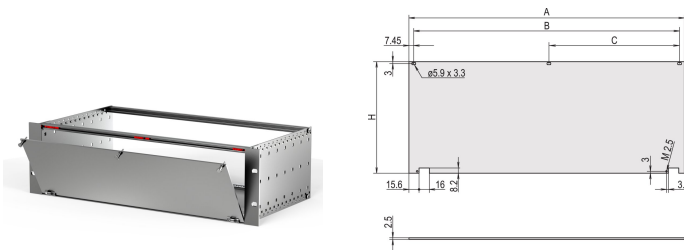

Kit Panel Frontal, Sin Blindar, Parte Inferior Bisagrada, 6 U, 84 HP, 2,5 mm, Al, Anodizado

NÚMERO DE CATÁLOGO

20838-276

Parte inferior del panel frontal sin blindaje con bisagras.

CERTIFICACIONES

CARACTERÍSTICAS

El panel frontal se puede desdoblar en el ángulo de apertura de 135° (no RatiopacPRO)

Permite el montaje en rieles horizontales

ATRIBUTOS DEL PRODUCTO

Altura del rack: 6U

Tipo de accesorio: Panel frontal

Ancho del rack: 84HP

Cantidad del paquete: 1

Montaje: Con bisagras, abajo

Acabado frontal: Anodizado

Acabado trasero: Conductivo

Bordes tratados: No

De conformidad con: IEC 60297-3-101; IEEE 1101.1/10

Fondo (D): 2.5mm

Apantallamiento EMC: No

Acabado: Anodizado

Altura (H): 261.8mm

Material: Aluminio

Tipo de producto: Panel frontal

Tipo: Panel frontal sin mango

Anchura (W): 426.4mm

Net Weight: 0.93kg

DETALLES ADICIONALES DEL PRODUCTO