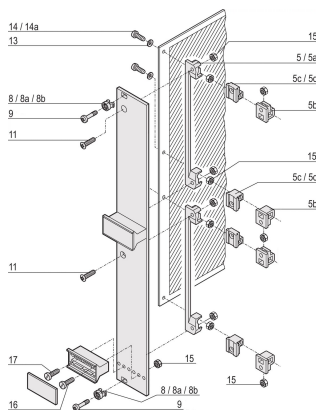

Tornillo avellanado, Elevado, Ranura en Cruz, M2.5x8 mm, Acero Niquelado

NÚMERO DE CATÁLOGO

21100-429

Los tornillos avellanados se utilizan para numerosas opciones de montaje en una caja de subback o de escritorio.

CERTIFICACIONES

CARACTERÍSTICAS

Tornillo avellanado

ATRIBUTOS DEL PRODUCTO

Longitud: 8mm

Material: Acero

Acabado: Niquelado

Cantidad del paquete: 100

Tamaño de rosca: M2.5

Tipo de producto: Tornillo

Tipo: Tornillo

Compatible con: Paneles frontales

Net Weight: 0.03kg

ADVERTENCIA

Los productos nVent deben instalarse y usarse solo como se indica en las hojas de instrucciones y materiales de capacitación del producto nVent. Instruction sheets are available at www.nvent.com and from your nVent customer service representative. La instalación incorrecta, el mal uso, la aplicación incorrecta u otras fallas en el seguimiento completo de las instrucciones y advertencias de nVent pueden causar el mal funcionamiento del producto, daños a la propiedad, lesiones corporales graves y la muerte y/o anular la garantía.