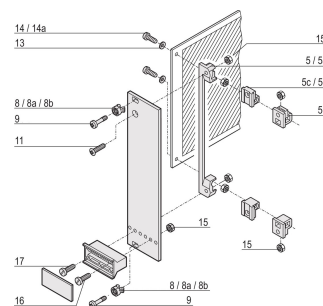

Tornillo avellanado, Elevado, Ranura en Cruz, M2.5x8 mm, Acero Niquelado

NÚMERO DE CATÁLOGO

21100-429

Los tornillos avellanados se utilizan para numerosas opciones de montaje en una caja de subback o de escritorio.

CERTIFICACIONES

CARACTERÍSTICAS

Tornillo avellanado

ATRIBUTOS DEL PRODUCTO

Longitud: 8mm

Material: Acero

Acabado: Niquelado

Cantidad del paquete: 100

Tamaño de rosca: M2.5

Tipo de producto: Tornillo

Tipo: Tornillo

Compatible con: Paneles frontales

Net Weight: 0.03kg

ADVERTENCIA

Los productos nVent deben instalarse y usarse solo como se indica en las hojas de instrucciones y materiales de capacitación del producto nVent. Instruction sheets are available at www.nvent.com and from your nVent customer service representative. La instalación incorrecta, el mal uso, la aplicación incorrecta u otras fallas en el seguimiento completo de las instrucciones y advertencias de nVent pueden causar el mal funcionamiento del producto, daños a la propiedad, lesiones corporales graves y la muerte y/o anular la garantía.