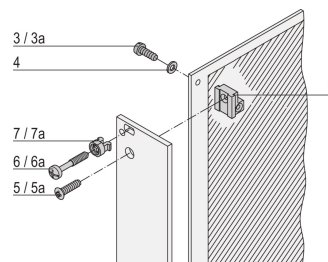

Tornillo avellanado, Elevado, Ranura en Cruz, M2.5x8 mm, Acero Niquelado

NÚMERO DE CATÁLOGO

21100-429

Los tornillos avellanados se utilizan para numerosas opciones de montaje en una caja de subback o de escritorio.

CERTIFICACIONES

CARACTERÍSTICAS

Tornillo avellanado

ATRIBUTOS DEL PRODUCTO

Longitud: 8mm

Material: Acero

Acabado: Niquelado

Cantidad del paquete: 100

Tamaño de rosca: M2.5

Tipo de producto: Tornillo

Tipo: Tornillo

Compatible con: Paneles frontales

Net Weight: 0.03kg

ADVERTENCIA

Los productos nVent deben instalarse y usarse solo como se indica en las hojas de instrucciones y materiales de capacitación del producto nVent. Instruction sheets are available at www.nvent.com and from your nVent customer service representative. La instalación incorrecta, el mal uso, la aplicación incorrecta u otras fallas en el seguimiento completo de las instrucciones y advertencias de nVent pueden causar el mal funcionamiento del producto, daños a la propiedad, lesiones corporales graves y la muerte y/o anular la garantía.