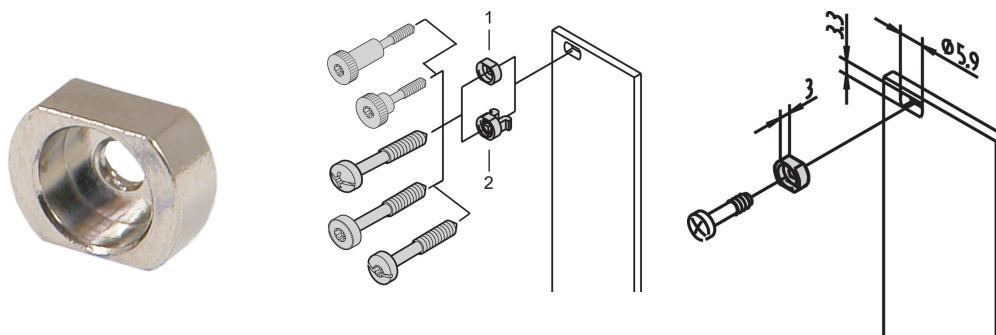

Mangas para M2.5, latón niquelado, 10 PC

NÚMERO DE CATÁLOGO

21100-659

La manga guía el tornillo del collar al sujetar el panel frontal.

CERTIFICACIONES

CARACTERÍSTICAS

La manga guía el tornillo del collar al sujetar el panel frontal

La manga se inserta en el agujero alargado del panel frontal

ATRIBUTOS DEL PRODUCTO

Material: Latón

Acabado: Niquelado

Cantidad del paquete: 10

Tipo de producto: Manga

Compatible con: Paneles frontales

Gross Weight: 0.008kg

DETALLES ADICIONALES DEL PRODUCTO

Las mangas metálicas en los paneles delanteros parciales deben presionarse.

Todas las mangas se pueden utilizar para el panel frontal > 2 HP.

DIAGRAMAS

ADVERTENCIA

Los productos nVent deben instalarse y usarse solo como se indica en las hojas de instrucciones y materiales de capacitación del producto nVent. Instruction sheets are available at www.nvent.com and from your nVent customer service representative. La instalación incorrecta, el mal uso, la aplicación incorrecta u otras fallas en el seguimiento completo de las instrucciones y advertencias de nVent pueden causar el mal funcionamiento del producto, daños a la propiedad, lesiones corporales graves y la muerte y/o anular la garantía.