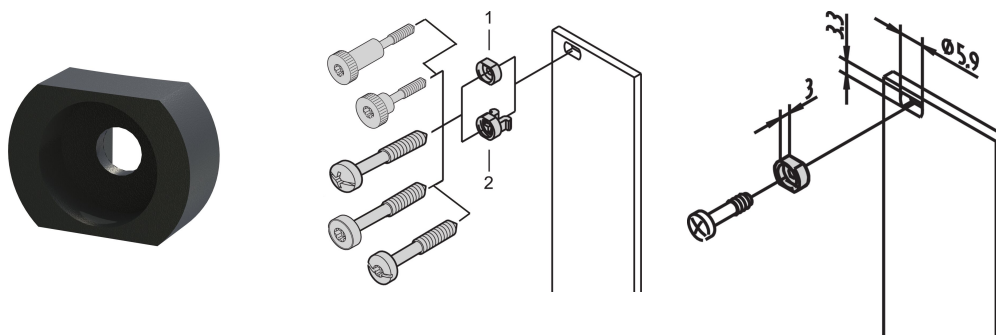

Mangas para M2.5, Latón, Negro, 10 piezas

NÚMERO DE CATÁLOGO

21100-885

La manga guía el tornillo del collar al sujetar el panel frontal.

CERTIFICACIONES

CARACTERÍSTICAS

La manga guía el tornillo del collar al sujetar el panel frontal

La manga se inserta en el agujero alargado del panel frontal

ATRIBUTOS DEL PRODUCTO

Material: Latón

Cantidad del paquete: 10

Tipo de producto: Manga

Compatible con: Paneles frontales

DETALLES ADICIONALES DEL PRODUCTO