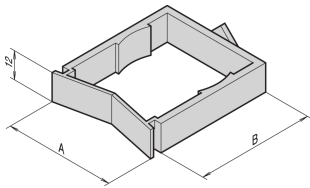

## NÚMERO DE CATÁLOGO

**21101-151**

19" montaje en panel o unidades compatibles con riel de montaje con fácil montaje usando un sujetador de cuarto de vuelta.

## CARACTERÍSTICAS

Varistar Cable Eye para miembro de profundidad

Monta por rotación a través de un cuarto de vuelta sin elementos de montaje adicionales

Para montar a 19" panel mount/19" rejilla o al riel de montaje