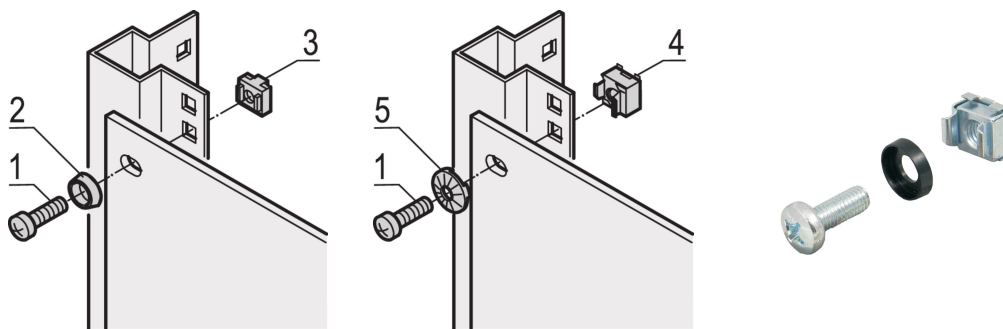

19" kit de montaje M6, tornillo, lavadora, tuerca; 50 piezas

NÚMERO DE CATÁLOGO

21101-809

Para la puesta a tierra estándar use una tuerca de puesta a tierra y una lavadora en al menos un punto de fijación.

Cuando el kit de montaje de 19" se utiliza con el montaje conductor del panel de 19", las tuercas de la jaula de puesta a tierra no son necesarias.

CERTIFICACIONES

CARACTERÍSTICAS

Kits de montaje para el montaje de componentes de 19" en un gabinete

Para el montaje de paneles frontales, campos de distribución u otros componentes en el marco, soportes deslizantes o miembros de profundidad con recortes cuadrados

ATRIBUTOS DEL PRODUCTO

Cantidad del paquete: 50

Tamaño de rosca: M6

Acabado: Zinc plateado

Material: Acero; ABDOMINALES

Familia de productos: RatiopacPRO; RatiopacPRO AIRE; CompacPRO; PropacPRO; Comptec; InPac; MultipacPRO; Varistar CP; Novastar; Eurorack; Al aire libre