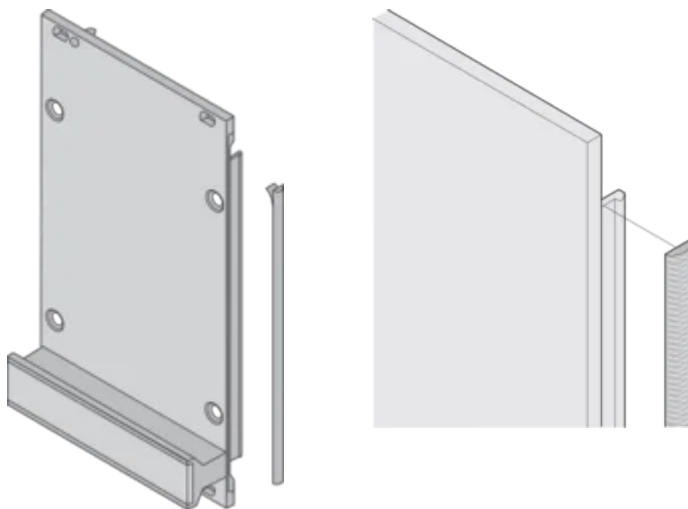

Altura (H): 97mm

Material: Elastómero termoplástico

Familia de productos: EuropacPRO; RatiopacPRO; RatiopacPRO AIRE; PropacPRO; Frame Type Plug-in Unit

Tipo de producto: Kit de blindaje

Anchura (W): 3.8mm

Compatible con: Subpistas; Casos; Paneles frontales

Grado de inflamabilidad: UL® 94V-0

Net Weight: 0.048kg

DETALLES ADICIONALES DEL PRODUCTO

Las juntas EMC (textil) son necesarias para proteger los paneles frontales.

DIAGRAMAS

ADVERTENCIA

Los productos nVent deben instalarse y usarse solo como se indica en las hojas de instrucciones y materiales de capacitación del producto nVent. Instruction sheets are available at www.nvent.com and from your nVent customer service representative. La instalación incorrecta, el mal uso, la aplicación incorrecta u otras fallas en el seguimiento completo de las instrucciones y advertencias de nVent pueden causar el mal funcionamiento del producto, daños a la propiedad, lesiones corporales graves y la muerte y/o anular la garantía.