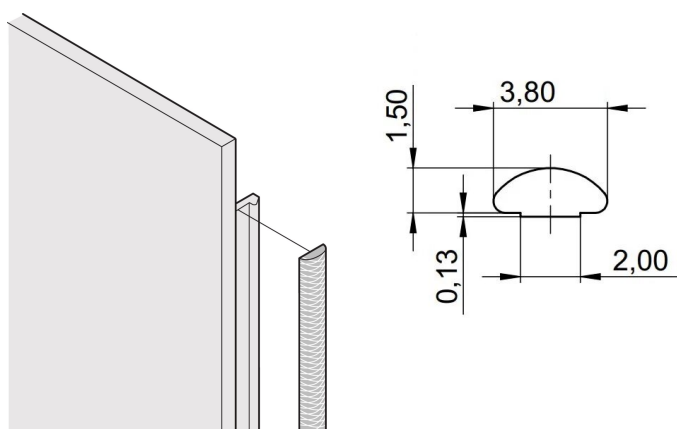

Kit de blindaje textil EMC para panel frontal, -40...+70°C, 4 U, 10 piezas

NÚMERO DE CATÁLOGO

21101-858

Las juntas textiles EMC se insertan en una ranura en el lado derecho de los paneles frontales en forma de U. Las juntas están pegadas al panel frontal.

CERTIFICACIONES

CARACTERÍSTICAS

La junta textil EMC se coloca lateralmente en el panel frontal o en la ranura del perfil derecho, según corresponda.

El sello de perfil se une a la superficie de contacto del soporte de 19" o del ángulo trasero y establece la conexión conductora a los paneles delanteros en forma de U

Rango de temperatura -40 °C ... +70 °C.

ATRIBUTOS DEL PRODUCTO

Altura del rack: 4U

Cantidad del paquete: 10

Material: Elastómero termoplástico

Familia de productos: EuropacPRO; RatiopacPRO; RatiopacPRO AIRE; PropacPRO; Frame Type Plug-in Unit