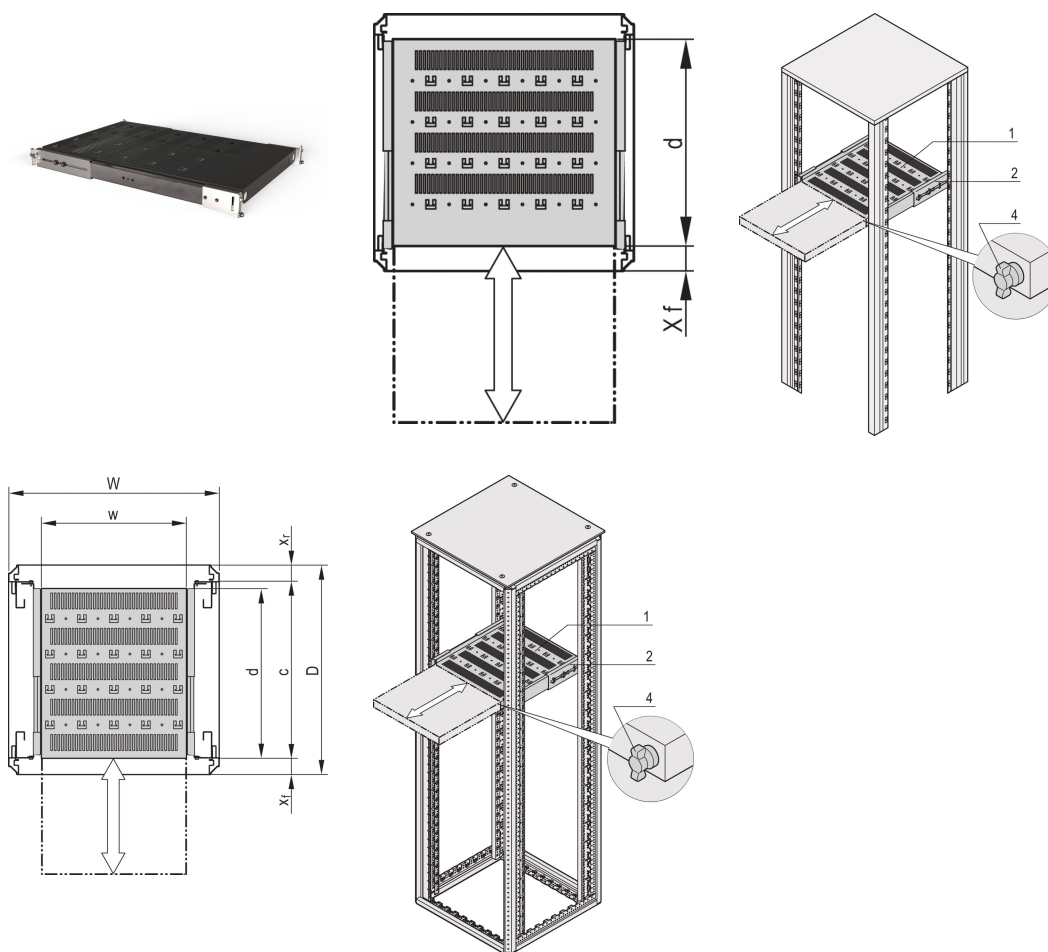

# Estante telescópico de 19" para Varistar CP, Novastar, 70 kg, RAL 7021, 553W 800D.

NÚMERO DE CATÁLOGO

21130-355

Estante Varistar, Novastar y Eurorack 19", estacionario con capacidad de carga de 70 kg, perforado para facilitar el montaje.

## CARACTERÍSTICAS

---

Recortes perforados para el montaje de bridas de cable

Capacidad de carga estática 70 kg

Incluye diapositivas telescópicas

Bloqueo con bloqueo T-bar posible

St, 1,5 mm

Perforación de cabeza de martillo para montaje con bridas de cable

## ATRIBUTOS DEL PRODUCTO

---

Tipo: Estantería telescópica

Anchura: 600mm

Fondo: 682mm

Cantidad del paquete: 1

Color: Gris negro

Código de color: RAL 7021

## DETALLES ADICIONALES DEL PRODUCTO

---

Soporte de montaje para el montaje de la diapositiva telescópica en el marco por favor ordene por separado.

Por favor, ordene T-bar lock por separado.