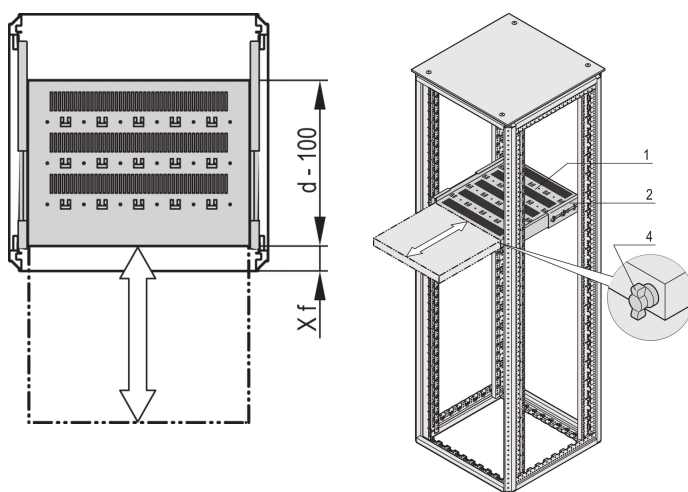

Estante telescópico de 19" para Varistar CP, Novastar, 70 kg, RAL 7035, 800W 500D.

NÚMERO DE CATÁLOGO

22130-372

Estante Varistar, Novastar y Eurorack 19", estacionario con capacidad de carga de 70 kg, perforado para facilitar el montaje.

CERTIFICACIONES

CARACTERÍSTICAS

Recortes perforados para el montaje de bridas de cable

Capacidad de carga estática 70 kg

Incluye diapositivas telescópicas

Bloqueo con bloqueo T-bar posible

St, 1,5 mm

Perforación de cabeza de martillo para montaje con bridas de cable

ATRIBUTOS DEL PRODUCTO

Tipo: Estantería telescópica

Anchura: 600mm

Fondo: 600mm

Cantidad del paquete: 1

Color: Gris claro

Código de color: RAL 7035

Acabado: Polvo recubierto

Material: Acero

Familia de productos: Varistar CP; Novastar

Tipo de producto: Plataforma

Gross Weight: 7kg

DETALLES ADICIONALES DEL PRODUCTO

Soporte de montaje para el montaje de la diapositiva telescópica en el marco por favor ordene por separado.