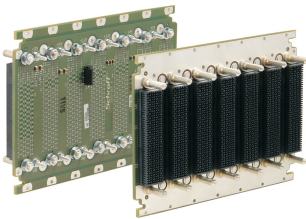

Backplane VPX, 3 U, 7 ranuras, BKP3-CEN07-15.2.3-4

NÚMERO DE CATÁLOGO

23001-814

El backplane nVent SCHROFF VPX tiene una excelente integridad de señal para las tasas de transferencia de datos más altas.

CERTIFICACIONES

CARACTERÍSTICAS

De conformidad con: VITA 46,0 VPX estándar básico; VITA 46,3 Serial RapidIO en VPX; VITA 46,4 PCI Express en el conector de tela VPX; VITA 46,7 Ethernet en el conector de tela VPX; VITA 46,11 System Management para VPX

Interruptor DIP para ajustes de ranura del sistema

Conexiones JTAG

Conectores auxiliares bloqueables y conectores de sentido

Pernos de alimentación M4 para fuente de alimentación, máx. 22 A por ranura para cada voltaje

ATRIBUTOS DEL PRODUCTO

Tipo de producto: Plano trasero

Número de ranuras: 7

Altura del rack: 3U

Tipo de panel posterior: VPX, VITA 65

Ancho de ranura: 5HP

Tipo de conector: MULTIGIG

Tipo de conector de alimentación: Powerstuds M4