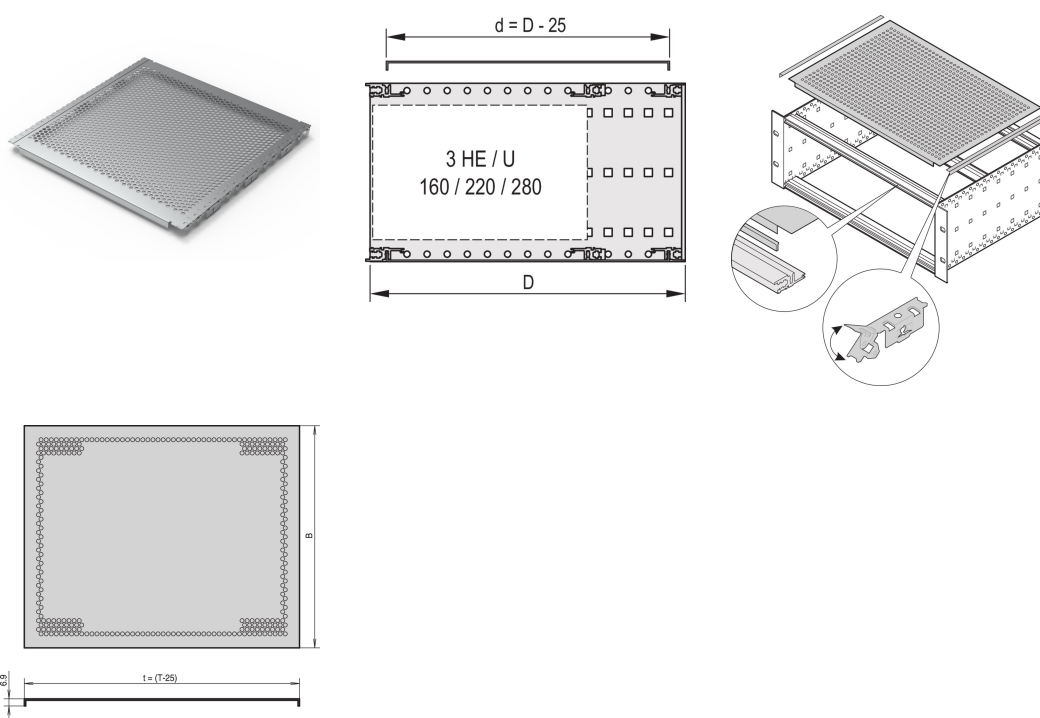

Placa de Cubierta EuropacPRO, Universal, 42 HP, 295 mm

NÚMERO DE CATÁLOGO

24560-033

Una placa de cubierta se utiliza para blindaje electromagnético o como protección mecánica. La cubierta se puede utilizar en tableros no estándar que se ensamblarán en el subrack.

CERTIFICACIONES

CARACTERÍSTICAS

El blindaje es proporcionado por juntas opcionales de acero inoxidable EMC, entre la placa de cubierta y el panel lateral

Para el posicionamiento variable de rieles horizontales, por ejemplo, para PCB con formatos no estándar

Grado de perforación 58%

Adecuado para el uso con todos los rieles horizontales

ATRIBUTOS DEL PRODUCTO

Ancho del rack: 42HP

Fondo: 295mm

Cantidad del paquete: 2

Acabado: Pasivado

Material: Aluminio

Familia de productos: EuropacPRO

Tipo de producto: Placa de tapa

Tipo: Universal

Compatible con: Subpistas

Net Weight: 0.29kg

Unidad de paquete: Par

DETALLES ADICIONALES DEL PRODUCTO

Además, se requieren 4 tiras de contacto por subrack para fijar la cubierta al riel horizontal.