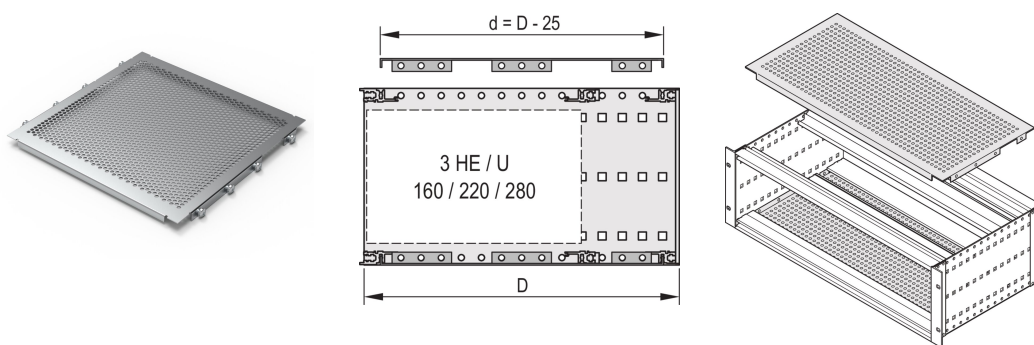

Placa de cubierta EuropacPRO para atornillado a panel lateral, 42 HP, 175 mm

NÚMERO DE CATÁLOGO

24560-064

Una placa de cubierta se utiliza para blindaje electromagnético o como protección mecánica. La cubierta se puede atornillar en el panel lateral.

CERTIFICACIONES

CARACTERÍSTICAS

Para el posicionamiento variable de rieles horizontales, por ejemplo, para PCB con formatos estándar

Grado de perforación 58%

Adecuado para el uso con todos los rieles horizontales

ATRIBUTOS DEL PRODUCTO

Ancho del rack: 42HP

Fondo: 175mm

Cantidad del paquete: 2

Acabado: Pasivado

Material: Aluminio

Familia de productos: EuropacPRO

Tipo de producto: Placa de tapa

Tipo: Perforado

Compatible con: Subpistas

Net Weight: 0.2kg

Unidad de paquete: Par

Par de apriete: 2.1N·m

ADVERTENCIA

Los productos nVent deben instalarse y usarse solo como se indica en las hojas de instrucciones y materiales de capacitación del producto nVent. Instruction sheets are available at www.nvent.com and from your nVent customer service representative. La instalación incorrecta, el mal uso, la aplicación incorrecta u otras fallas en el seguimiento completo de las instrucciones y advertencias de nVent pueden causar el mal funcionamiento del producto, daños a la propiedad, lesiones corporales graves y la muerte y/o anular la garantía.