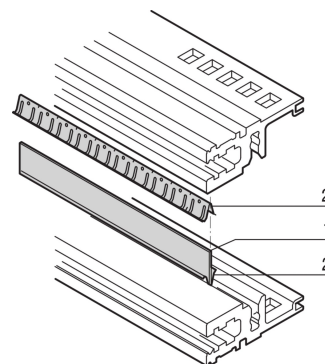

Kit de blindaje EMC, entre rieles horizontales, acero inoxidable, 28 HP

NÚMERO DE CATÁLOGO

24562-528

La tira de contacto hace contacto bewteen rieles horizontales. Si dos rieles horizontales están montados uno encima del otro, los sellos más una tira de metal permiten el blindaje EMC.

CERTIFICACIONES

CARACTERÍSTICAS

Si dos rieles horizontales están montados uno encima del otro, los sellos más una tira de metal permiten el blindaje EMC

ATRIBUTOS DEL PRODUCTO

Ancho del rack: 28HP

Cantidad del paquete: 1

Longitud: 147mm

Material: Acero inoxidable; Aluminio

Familia de productos: EuropacPRO

Tipo de producto: Kit de blindaje

Compatible con: Subpistas

Net Weight: 0.023kg

ADVERTENCIA

Los productos nVent deben instalarse y usarse solo como se indica en las hojas de instrucciones y materiales de capacitación del producto nVent. Instruction sheets are available at www.nvent.com and from your nVent customer service representative. La instalación incorrecta, el mal uso, la aplicación incorrecta u otras fallas en el seguimiento completo de las instrucciones y advertencias de nVent pueden causar el mal funcionamiento del producto, daños a la propiedad, lesiones corporales graves y la muerte y/o anular la garantía.