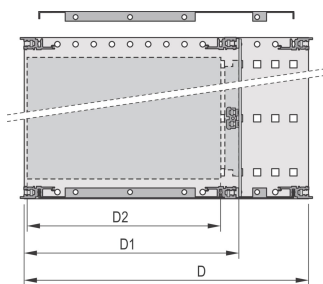

Kit de Subrack EuropacPRO 19" para Backplane, blindado, 6 U, 295 mm

NÚMERO DE CATÁLOGO

24563-443

EMC subrack blindado para montaje en plano trasero, lado trasero cubierto por un panel trasero.

CERTIFICACIONES