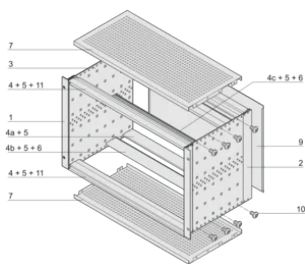

DIAGRAMAS

ADVERTENCIA

Los productos nVent deben instalarse y usarse solo como se indica en las hojas de instrucciones y materiales de capacitación del producto nVent. Instruction sheets are available at www.nvent.com and from your nVent customer service representative. La instalación incorrecta, el mal uso, la aplicación incorrecta u otras fallas en el seguimiento completo de las instrucciones y advertencias de nVent pueden causar el mal funcionamiento del producto, daños a la propiedad, lesiones corporales graves y la muerte y/o anular la garantía.

North America

All locations
+1.763.422.2661
Chat with us:
nvent.com/schroff

Europe

Straubenhardt, Germany
+49.7082.794.0
Betschdorf, France
+33.3.88.90.64.90
Warsaw, Poland
+48.22.209.98.35
Assago, Italy
+39.02.932.7141
Chat with us:
nvent.com/schroff

Asia

Shanghai, China
+86.21.2412.6943
Qingdao, China
+86.532.8771.6101
Singapore
+65.6768.5800
Shin-Yokohama, Japan
+81.45.476.0271
Chat with us:
nvent.com/schroff

Middle East & India

Dubai, United Arab Emirates
+971.4.378.1700
Bangalore, India
+91.80.6715.2001
Istanbul, Turkey
+90.216.250.7374
Chat with us:
nvent.com/schroff

Nuestra poderosa cartera de marcas:

CADDY ERICO HOFFMAN ILSCO SCHROFF TRACHTE