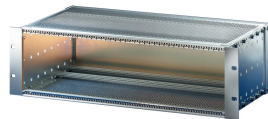

Kit de Subrack EuropacPRO 19" para Backplane, blindado, 6 U, 295 mm

NÚMERO DE CATÁLOGO

24563-443

EMC subrack blindado para montaje en plano trasero, lado trasero cubierto por un panel trasero.

CERTIFICACIONES

CARACTERÍSTICAS

Subrack con panel lateral tipo F ("flexible"), soporte delantero de 19" incluido, soporte ajustable en profundidad de 19" se vende por separado (no incluido en los artículos entregados)

Se suministra como paquete plano que ahorra espacio

Modificaciones como recortes, diferentes acabados o dimensiones disponibles

EMC de aproximadamente 40 dB a 1 GHz, 30 dB a 2 GHz, suponiendo que el frente esté cubierto con paneles frontales blindados, probando de acuerdo con VG 95373 Parte 15

Tipo de riel horizontal "light"

ATRIBUTOS DEL PRODUCTO

Altura del rack: 6U

Fondo (D): 295mm

Cantidad del paquete: 1

Para montaje: Plano trasero

Profundidad de la placa: 160mm; 220mm; 280mm

Tipo de junta: Textil EMC