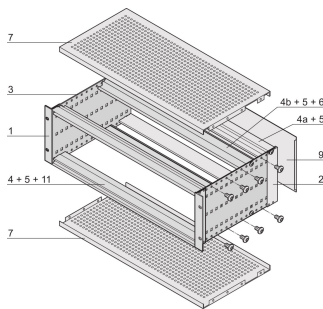

Kit de Subrack EuropacPRO 19" para Backplane, blindado, 6 U, 295 mm

NÚMERO DE CATÁLOGO

24563-443

EMC subrack blindado para montaje en plano trasero, lado trasero cubierto por un panel trasero.

CERTIFICACIONES