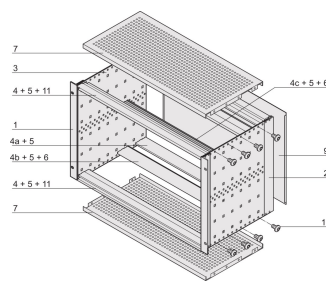

Kit de Subrack EuropacPRO 19" para Backplane, blindado, 6 U, 295 mm

NÚMERO DE CATÁLOGO

24563-443

EMC subrack blindado para montaje en plano trasero, lado trasero cubierto por un panel trasero.

CERTIFICACIONES