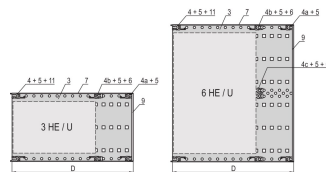

Kit de Subrack EuropacPRO 19" para Backplane, blindado, 6 U, 295 mm

NÚMERO DE CATÁLOGO

24563-443

EMC subrack blindado para montaje en plano trasero, lado trasero cubierto por un panel trasero.

CERTIFICACIONES