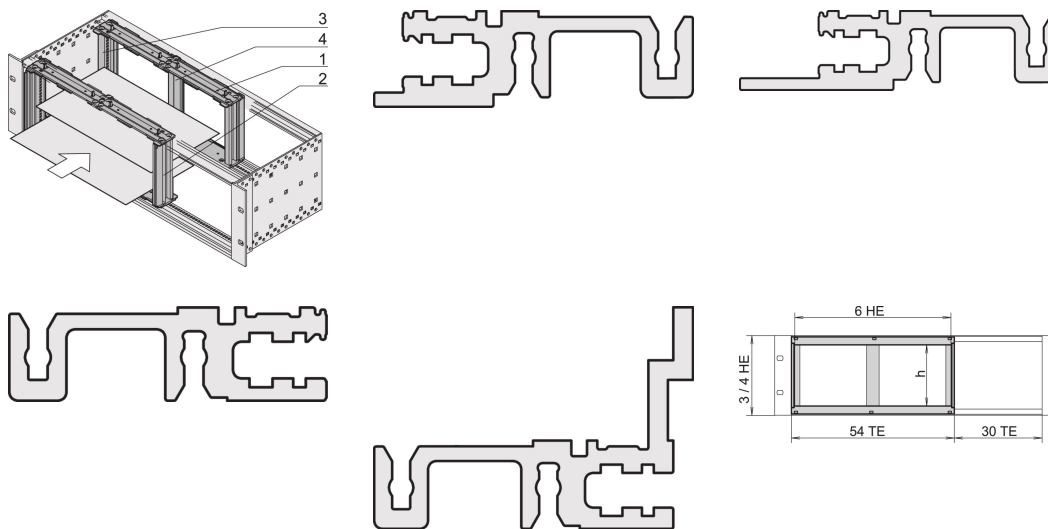

# Jaula de placa para instalación de placa horizontal, 3 U, 20 HP

## NÚMERO DE CATÁLOGO

**24564-117**

La jaula de tablero para tableros horizontales ofrece la opción de insertar 6 tableros U en una subpista de 3 o 4 U de alto o cajas de escritorio. Pease agregue un panel frontal para cubrir el Kit de montaje.

## CARACTERÍSTICAS

Para el montaje horizontal de Euroboards dobles en rectángulos/cajas de 3 o 4 U

## ATRIBUTOS DEL PRODUCTO

Altura del rack: 3U

Ancho del rack: 20HP

Cantidad del paquete: 1

Material: Aluminio; Aleación de zinc

Familia de productos: EuropacPRO

Tipo de producto: Kit de montaje

Tipo: Montaje horizontal de tablero