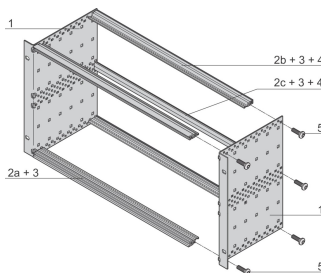

Kit de Subrack EuropacPRO 19" para Backplane, Luz, Sin Blindar, 3 U, 235 mm

NÚMERO DE CATÁLOGO

24564-132

No EMC blindado subrack para montaje en backplane, versión ligera.

CERTIFICACIONES

CARACTERÍSTICAS

Subrack con panel lateral tipo L ("light") con soportes de soporte integrados de 19"

Tipo de riel horizontal "light"

Construcción de aluminio

Rieles horizontales traseros para montaje en plano trasero con tira de aislamiento

Carga instalada hasta 7,5 kg

Se suministra como paquete plano que ahorra espacio

Dimensiones internas y externas de acuerdo con: IEC 60297-3-100, -101, IEEE 1101,1

Modificaciones como recortes, diferentes acabados o dimensiones disponibles

ATRIBUTOS DEL PRODUCTO

Altura del rack: 3U

Fondo: 235mm

Cantidad del paquete: 1

Para montaje: Plano trasero

Profundidad de la placa: 160mm; 220mm

Mango incluido: No

Montaje: Rack

De conformidad con: IEC 60297-3-100; IEC 60297-3-101; IEEE 1101,1

Apantallamiento EMC: No