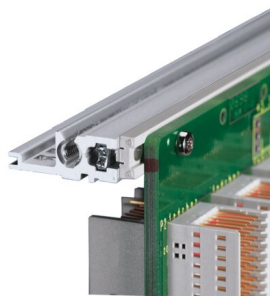

Kit de Subrack EuropacPRO 19" para Backplane, Luz, Sin Blindar, 3 U, 235 mm

NÚMERO DE CATÁLOGO

24564-132

No EMC blindado subrack para montaje en backplane, versión ligera.

CERTIFICACIONES

CARACTERÍSTICAS

Subrack con panel lateral tipo L ("light") con soportes de soporte integrados de 19"

Tipo de riel horizontal "light"

Construcción de aluminio

Rieles horizontales traseros para montaje en plano trasero con tira de aislamiento

Carga instalada hasta 7,5 kg

Se suministra como paquete plano que ahorra espacio

Dimensiones internas y externas de acuerdo con: IEC 60297-3-100, -101, IEEE 1101,1

Modificaciones como recortes, diferentes acabados o dimensiones disponibles

ATRIBUTOS DEL PRODUCTO

Altura del rack: 3U

Fondo: 235mm

Cantidad del paquete: 1

Para montaje: Plano trasero

Profundidad de la placa: 160mm; 220mm

Mango incluido: No

Montaje: Rack

De conformidad con: IEC 60297-3-100; IEC 60297-3-101; IEEE 1101,1

Apantallamiento EMC: No