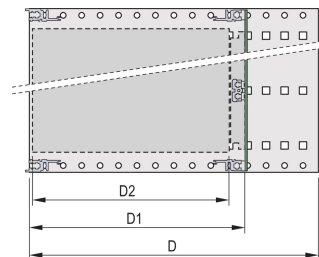

Kit de Subrack EuropacPRO 19" para Backplane, Luz, Sin Blindar, 3 U, 235 mm

NÚMERO DE CATÁLOGO

24564-132

No EMC blindado subrack para montaje en backplane, versión ligera.

CERTIFICACIONES

CARACTERÍSTICAS

Subrack con panel lateral tipo L ("light") con soportes de soporte integrados de 19"

Tipo de riel horizontal "light"

Construcción de aluminio

Rieles horizontales traseros para montaje en plano trasero con tira de aislamiento

Carga instalada hasta 7,5 kg