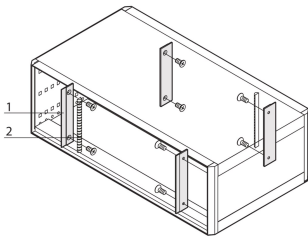

RatiopacPRO EMC Kit de blindaje, Panel frontal a panel lateral, 4 U

NÚMERO DE CATÁLOGO

24571-332

Para blindaje EMC vertical entre el panel delantero o trasero y el panel lateral. El soporte se puede atornillar al panel lateral y acepta blindajes textiles o de acero inoxidable.

CERTIFICACIONES

CARACTERÍSTICAS

Para blindaje EMC vertical entre el panel delantero / trasero y el panel lateral

Alcance de la entrega suficiente para un caso

ATRIBUTOS DEL PRODUCTO

Altura del rack: 4U

Cantidad del paquete: 1