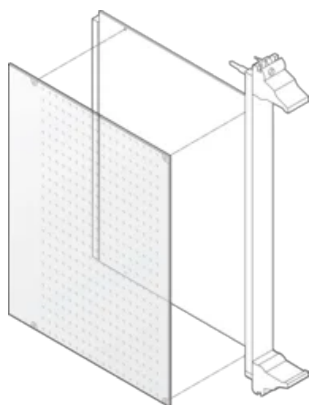

Anchura (W): 100mm

Compatible con: Paneles frontales

Net Weight: 0.013kg

DETALLES ADICIONALES DEL PRODUCTO

Los clips de fijación son necesarios para montar las cubiertas perforadas; por favor ordene por separado.

DIAGRAMAS

ADVERTENCIA

Los productos nVent deben instalarse y usarse solo como se indica en las hojas de instrucciones y materiales de capacitación del producto nVent. Instruction sheets are available at www.nvent.com and from your nVent customer service representative. La instalación incorrecta, el mal uso, la aplicación incorrecta u otras fallas en el seguimiento completo de las instrucciones y advertencias de nVent pueden causar el mal funcionamiento del producto, daños a la propiedad, lesiones corporales graves y la muerte y/o anular la garantía.

North America

All locations
+1.763.422.2661
Chat with us:
nvent.com/schroff

Europe

Straubenhardt, Germany
+49.7082.794.0
Betschdorf, France
+33.3.88.90.64.90
Warsaw, Poland
+48.22.209.98.35
Assago, Italy
+39.02.932.7141
Chat with us:
nvent.com/schroff

Asia

Shanghai, China
+86.21.2412.6943
Qingdao, China
+86.532.8771.6101
Singapore
+65.6768.5800
Shin-Yokohama, Japan
+81.45.476.0271
Chat with us:
nvent.com/schroff

Middle East & India

Dubai, United Arab
Emirates
+971.4.378.1700
Bangalore, India
+91.80.6715.2001
Istanbul, Turkey
+90.216.250.7374
Chat with us:
nvent.com/schroff

Nuestra poderosa cartera de marcas:

CADDY ERICO HOFFMAN ILSCO SCHROFF TRACHTE