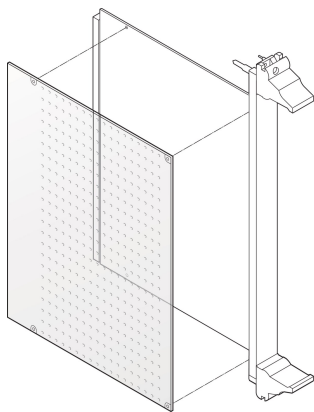

# Cubierta Lateral de Soldadura para PCB, CPCI, 3 U, 100 mm x 160 mm,

## NÚMERO DE CATÁLOGO

**24579-037**

Una cubierta lateral de soldadura protege el lado de soldadura de una PCB mecánicamente.

## CARACTERÍSTICAS

La cubierta está perforada para un mejor enfriamiento de los componentes

Protección mecánica del lado de la soldadura

## ATRIBUTOS DEL PRODUCTO

Altura del rack: 3U

Cantidad del paquete: 1

Fondo (D): 160mm

Material: De plástico

Tipo de producto: Tapa

Tipo: Soldadura Side Cover

Anchura (W): 100mm