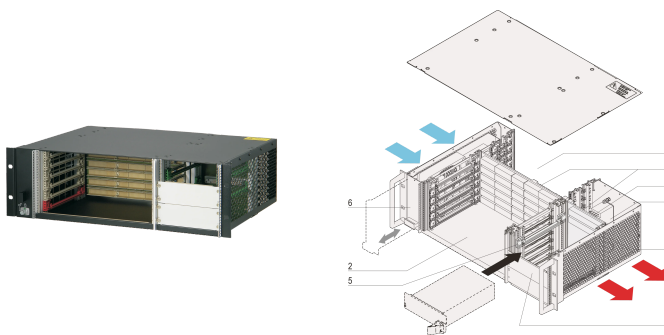

Sistema CPCI para PSU Enchufable, Horizontal, 3 U, 6 Ranuras

NÚMERO DE CATÁLOGO

24579-080

Sistema CompactPCI de 3 U con jaula de tarjeta horizontal para seis placas de 6 U, seis placas RTM y una fuente de alimentación compactPCI de 3 U. Opción de montar hasta tres fuentes de alimentación enchufables.

CERTIFICACIONES

CARACTERÍSTICAS

De acuerdo con IEC 60297-3-101, -102, -103; IEEE 1101.1, 1101.10/11; plano trasero de acuerdo con PICMG 2,0 rev. 3,0

Sistema con jaula de tarjeta horizontal. Formato de la placa frontal: 6 U, 160 mm de profundidad; E/S trasera: 6 U, 80 mm de profundidad

Preparado para el montaje de una fuente de alimentación CompactPCI de 19" (3 U, 8 HP)

ATRIBUTOS DEL PRODUCTO

Tipo de producto: Sistema

Número de ranuras: 6

Tipo: 19" montaje en rack

Tipo de panel posterior: 6 U CompactPCI

Transferencia de datos: 64-bit PCI Bus

Potencia por ranura: 40W

Tensión de entrada de CA: 100 – 240V

Dirección del flujo de aire: De izquierda a derecha

Altura del rack: 3U

Tipo de fuente de alimentación: (1) PSU enchufable