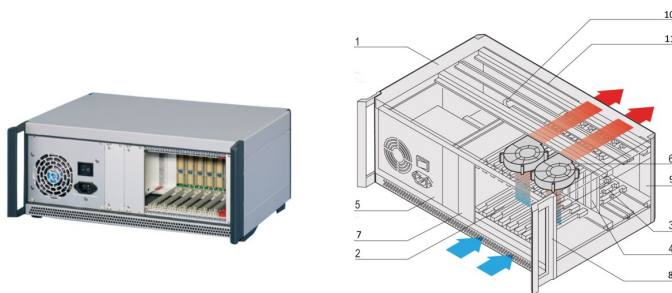

# Sistema CPCI con PSU ATX. Escritorio, 4 U, 8 ranuras, 84 HP

## NÚMERO DE CATÁLOGO

**24579-602**

Chasis de escritorio CompactPCI con jaula de tarjeta vertical para ocho placas de 3 U, ocho placas RTM de 3 U y fuente de alimentación ATX incorporada.

## CARACTERÍSTICAS

De acuerdo con IEC 60297-3-101, -102, -103; IEEE 1101.1, 1101.10/11; plano trasero de acuerdo con PICMG 2,0 rev. 3,0

Sistema con jaula de tarjeta vertical. Formato de la placa frontal: 3 U, 160 mm de profundidad; E/S trasera: 3 U, 80 mm de profundidad

## ATRIBUTOS DEL PRODUCTO

Tipo de producto: Sistema

Número de ranuras: 8

Tipo: Escritorio

Tipo de panel posterior: 3 U CompactPCI

Transferencia de datos: 32-bit PCI Bus

Potencia por ranura: 40W

Tensión de entrada de CA: 100 – 240V