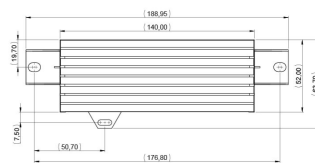

Puerta de enlace para cerradura de puerta electrónica

NÚMERO DE CATÁLOGO

24630-194

Puerta de enlace para sistemas de bloqueo electrónico para monitorear el acceso y el estado a través de SNMP conectado a través de Software Administration Suite.

CARACTERÍSTICAS

Se conecta a la red Ethernet

ATRIBUTOS DEL PRODUCTO

Tipo de producto: Puerta de enlace

Familia de productos: Varistar CP

Tipo: Ethernet Gateway

Compatible con: Cerradura electrónica MLR; Varistar CP

Net Weight: 0.182kg

Cantidad del paquete: 1

ADVERTENCIA

Los productos nVent deben instalarse y usarse solo como se indica en las hojas de instrucciones y materiales de capacitación del producto nVent. Instruction sheets are available at www.nvent.com and from your nVent customer service representative. La instalación incorrecta, el mal uso, la aplicación incorrecta u otras fallas en el seguimiento completo de las instrucciones y advertencias de nVent pueden causar el mal funcionamiento del producto, daños a la propiedad, lesiones corporales graves y la muerte y/o anular la garantía.