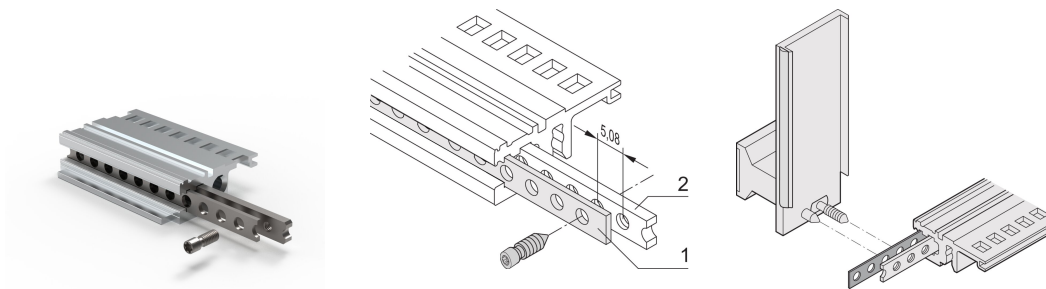

Tira perforada horizontal, 28 HP

NÚMERO DE CATÁLOGO

30845-197

Tira perforada de aluminio de 1 mm para centrar unidades enchufables blindadas.

CERTIFICACIONES

CARACTERÍSTICAS

Para centrar las unidades de plug-in blindadas

ATRIBUTOS DEL PRODUCTO

Ancho del rack: 28HP

Cantidad del paquete: 1

Longitud: 147.12mm

Material: Aluminio

Familia de productos: EuropacPRO; RatiopacPRO; RatiopacPRO AIRE; CompacPRO; PropacPRO; InPac

Tipo de producto: Tira perforada

Compatible con: Subpistas; Casos

Gross Weight: 0.002kg

DETALLES ADICIONALES DEL PRODUCTO

Solo se puede utilizar con doble?T inserto roscado.

Tenga en cuenta que las entregas pueden realizarse en los SPQ indicados (SPQ, por ejemplo, 5 piezas, 10 piezas, 50 piezas, etc.). Diferentes cantidades de pedido (por ejemplo, 2 piezas) se pueden cambiar a la siguiente cantidad de entrega posible = Cantidad de paquete estándar.