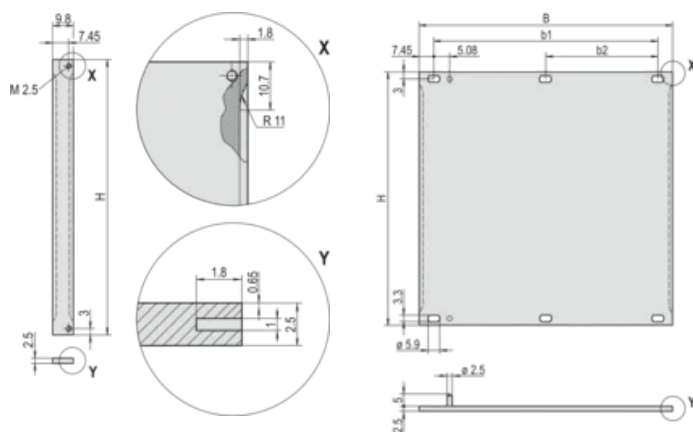

Bordes tratados: No

De conformidad con: IEC 60297-3-101; IEEE 1101.1/10

Fondo (D): 2.5mm

Apantallamiento EMC: No (Retrofitable)

Acabado: Anodizado; Pasivado

Altura (H): 128.4mm

Material: Aluminio

Tipo de producto: Panel frontal

Tipo: Panel frontal sin mango

Anchura (W): 426.4mm

Net Weight: 0.36kg

DETALLES ADICIONALES DEL PRODUCTO

Por favor, ordene el material de fijación (mangas, tornillos de cuello) por separado.

DIAGRAMAS

ADVERTENCIA

Los productos nVent deben instalarse y usarse solo como se indica en las hojas de instrucciones y materiales de capacitación del producto nVent. Instruction sheets are available at www.nvent.com and from your nVent customer service representative. La instalación incorrecta, el mal uso, la aplicación incorrecta u otras fallas en el seguimiento completo de las instrucciones y advertencias de nVent pueden causar el mal funcionamiento del producto, daños a la propiedad, lesiones corporales graves y la muerte y/o anular la garantía.