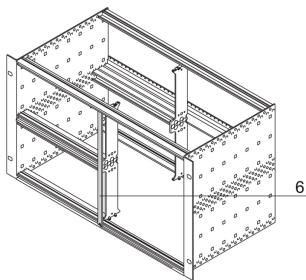

Panel frontal alternativo para montaje combinado, sin blindaje, 6 U, 2 HP

NÚMERO DE CATÁLOGO

30847-472

El panel frontal ancho de 2 HP cubre una ranura abierta. La versión no blindada se puede fijar con tornillos y arandelas. Debido a la anchura de 2 HP, no se pueden utilizar mangas.

CERTIFICACIONES

CARACTERÍSTICAS

Panel frontal plano 6 U, 2 HP, AL, 2,5 mm

ATRIBUTOS DEL PRODUCTO

Tipo de producto: Panel frontal

Tipo de accesorio: Panel frontal

Material: Aluminio

Acabado frontal: Anodizado

Acabado trasero: Conductivo

Bordes tratados: No

Altura del rack: 6U

Altura (H): 261.8mm

Ancho del rack: 2HP

Anchura (W): 9.8mm

De conformidad con: IEC 60297-3-101; IEEE 1101.1/10

Cantidad del paquete: 1