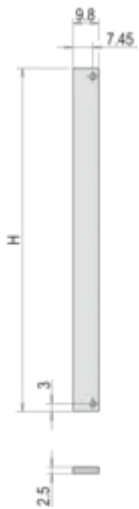

De conformidad con: IEC 60297-3-101; IEEE 1101.1/10

Cantidad del paquete: 1

Acabado: Anodizado; Pasivado

Gross Weight: 0.017kg

DETALLES ADICIONALES DEL PRODUCTO

Tenga en cuenta que las entregas pueden realizarse en los SPQ indicados (SPQ, por ejemplo, 5 piezas, 10 piezas, 50 piezas, etc.). Diferentes cantidades de pedido (por ejemplo, 2 piezas) se pueden cambiar a la siguiente cantidad de entrega posible = Cantidad de paquete estándar.

DIAGRAMAS

ADVERTENCIA

Los productos nVent deben instalarse y usarse solo como se indica en las hojas de instrucciones y materiales de capacitación del producto nVent. Instruction sheets are available at www.nvent.com and from your nVent customer service representative. La instalación incorrecta, el mal uso, la aplicación incorrecta u otras fallas en el seguimiento completo de las instrucciones y advertencias de nVent pueden causar el mal funcionamiento del producto, daños a la propiedad, lesiones corporales graves y la muerte y/o anular la garantía.